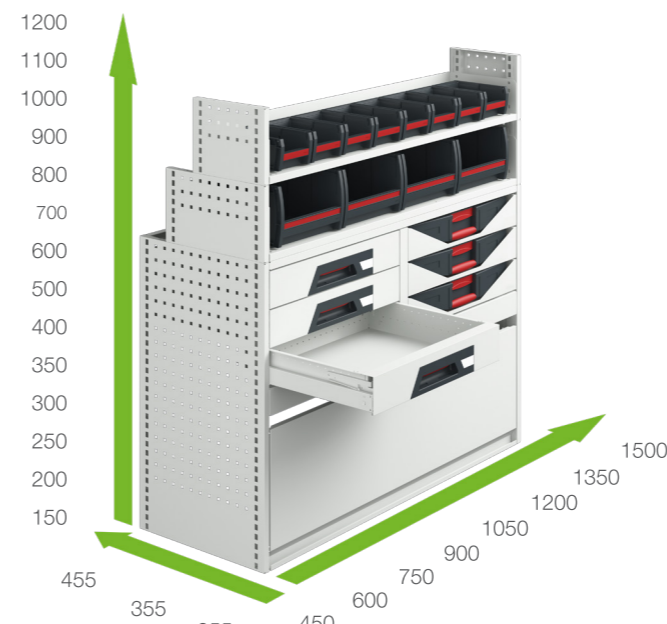

# FLEXMO™

FLEXMO Schubladen sind in den Höhen 100, 150, 200 und 300 mm, den Tiefen 355 und 455 sowie den Breiten von 450 bis 1200 mm erhältlich.

alle Angaben in mm.

FLEXMO Unterflurmodule sind in den Höhen 250 und 350 mm, den Tiefen 750, 1000 und 1300 sowie den Breiten von 450 und 600 mm erhältlich.